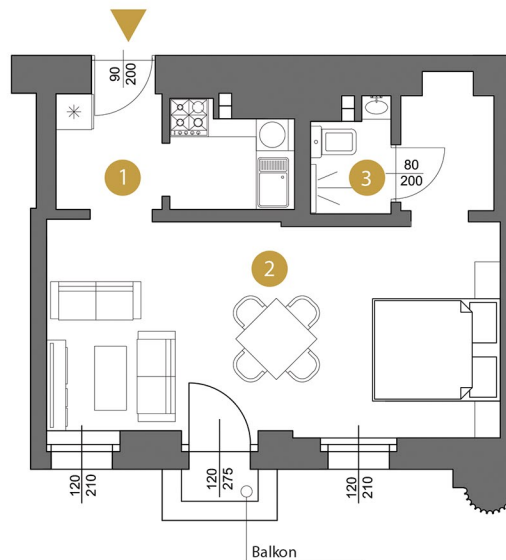

Biuro sprzedaży mieszkań
Gabriela Narutowicza 38
90-135 Łódź

+48 609 674 582

www.poloniarésidence.pl

Polonia
— RESIDENCE —