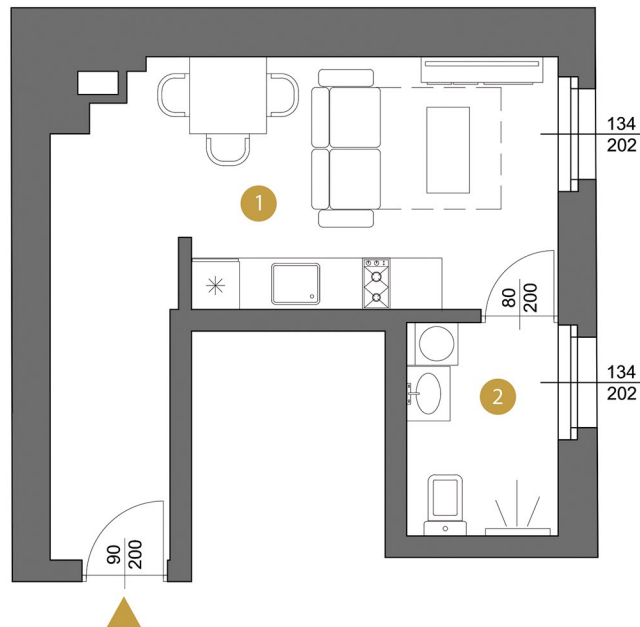

Biuro sprzedaży mieszkań
Gabriela Narutowicza 38
90-135 Łódź

+48 609 674 582

www.poloniareidence.pl

Polonia
— RESIDENCE —